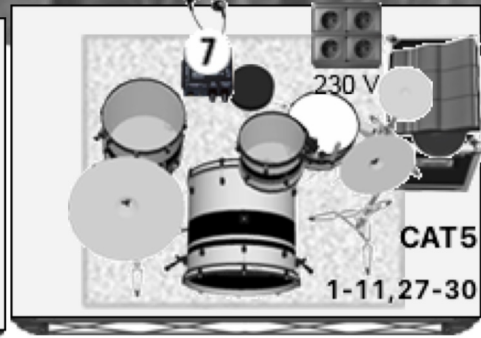

Backdrop 9x4m (nebo 12x6m)

FAST FOOD ORCHESTRA

STAGEPLAN 2024

riser 2x2m výška 40cm

riser 3x2m výška 60cm

riser 2x2m výška 40cm

1. KICK	91A	9. OHL	C451	17. KEY DOWN	XLR	25. VOX KEYS	SM58	stereo audio group compressor
2. SN TOP	SM57	10. OHR	C451	18. HARMONICA	XLR	26. GUEST	XLR	DRUMS. 1-10
3. SN BOTT	e604	11. CLICK	XLR	19. A.SAX	own clip	27. HDD L	XLR	VOCALS 22-25
4. CLAPSTACK	SM57	12. BASS LINE	XLR	20. TROMB	own clip	28. HDD R	XLR	stereo fx
5. HH	C451	13. BASS MIC	SM58	21. TRUMP	own clip	29. B.VOX L	XLR	PLATE for DR , HALL for BRASS
6. TOM1	e604	14. E.GUITAR	XLR	22. VOX GUITAR	own mic	30. B.VOX R	XLR	HALL for VOX , DDL for VOX
7. TOM2	e604	15. AC.GUTAR	XLR	23. VOX TMB	own mic	31. DJ L	XLR	Vaclav Horak 777000611
8. F,TOM	e604	16. KEY UP	XLR	24. VOX TRP	own mic	32. DJ R	XLR	washik@atlas.cz